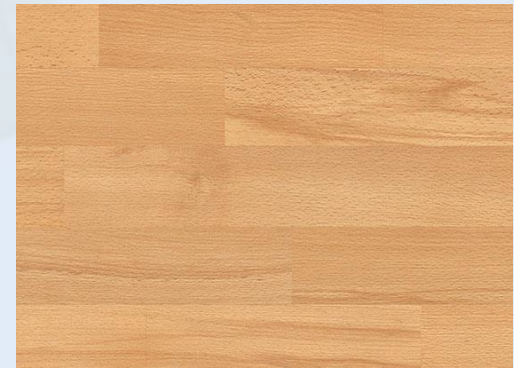

Bemusterung

Laminatboden

Projekt "Baisinger Weg"

Laminat

Deutscher Hersteller

EGGER Böden

www.egger.com

Die im folgenden gezeigten 14 Designs sind als Auswahl im Preis der Wohnungen des Projektes Baisinger Weg enthalten.

Die Bemusterung dient als Anlage zur Baubeschreibung.

Die Designs sind nach deren Helligkeit geordnet.

Die Muster können bei Bedarf auch als Originalform gezeigt werden.

A hand holding a house-shaped keychain with the text 'BTM WOLFRUM' on it, and a set of keys. The background is a light blue gradient.