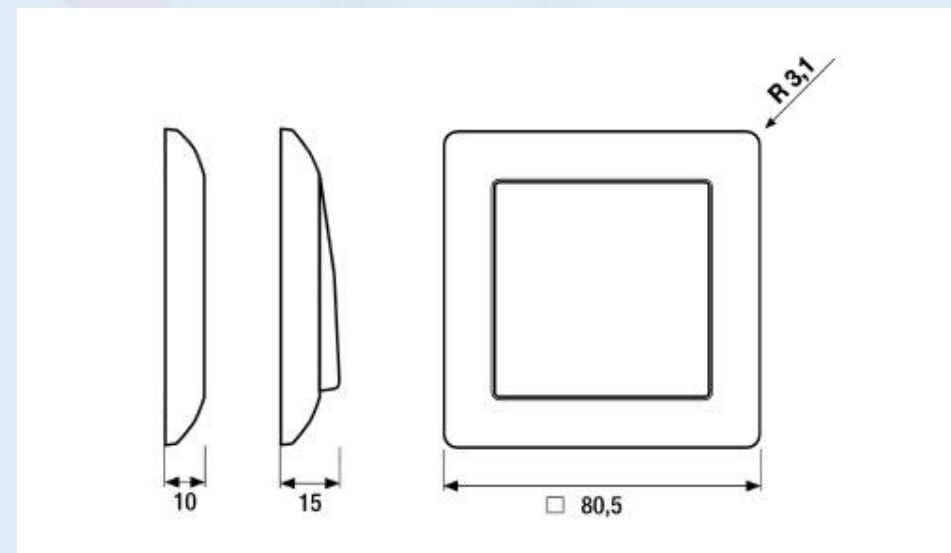

Farbe: alpinweiß

Die Bemusterung dient als Anlage zur Baubeschreibung.

Die Muster können bei Bedarf auch als Originalform gezeigt werden.

Steckdosen und Schalter

Einfachschalter

Jung
- AS 500 -

Steckdosen und Schalter