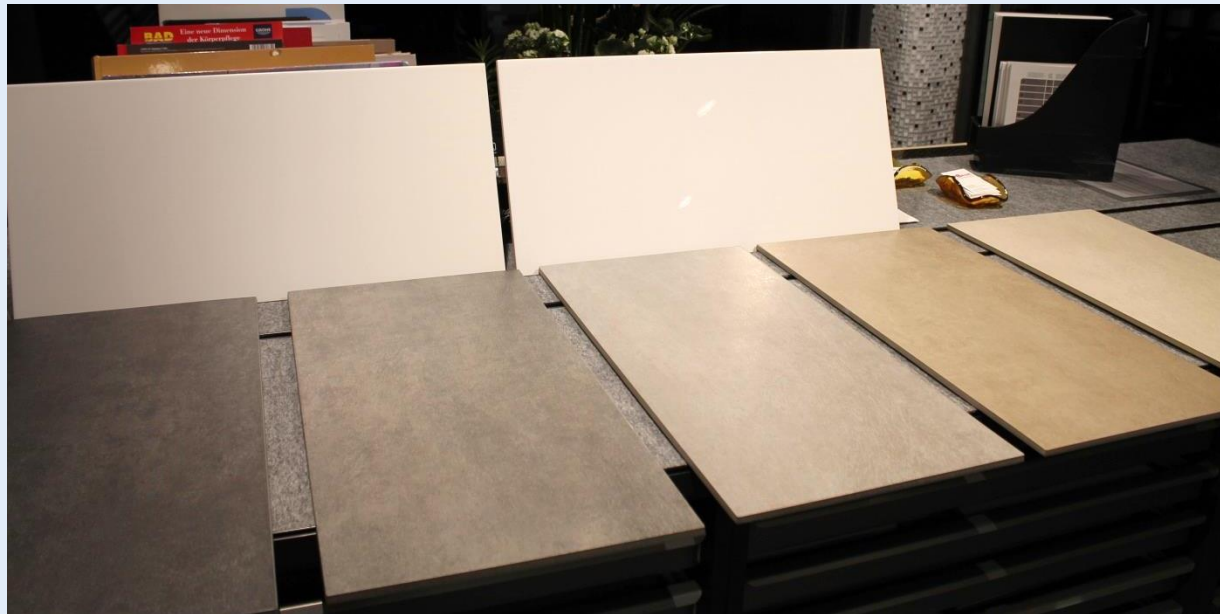

Gesamtübersicht